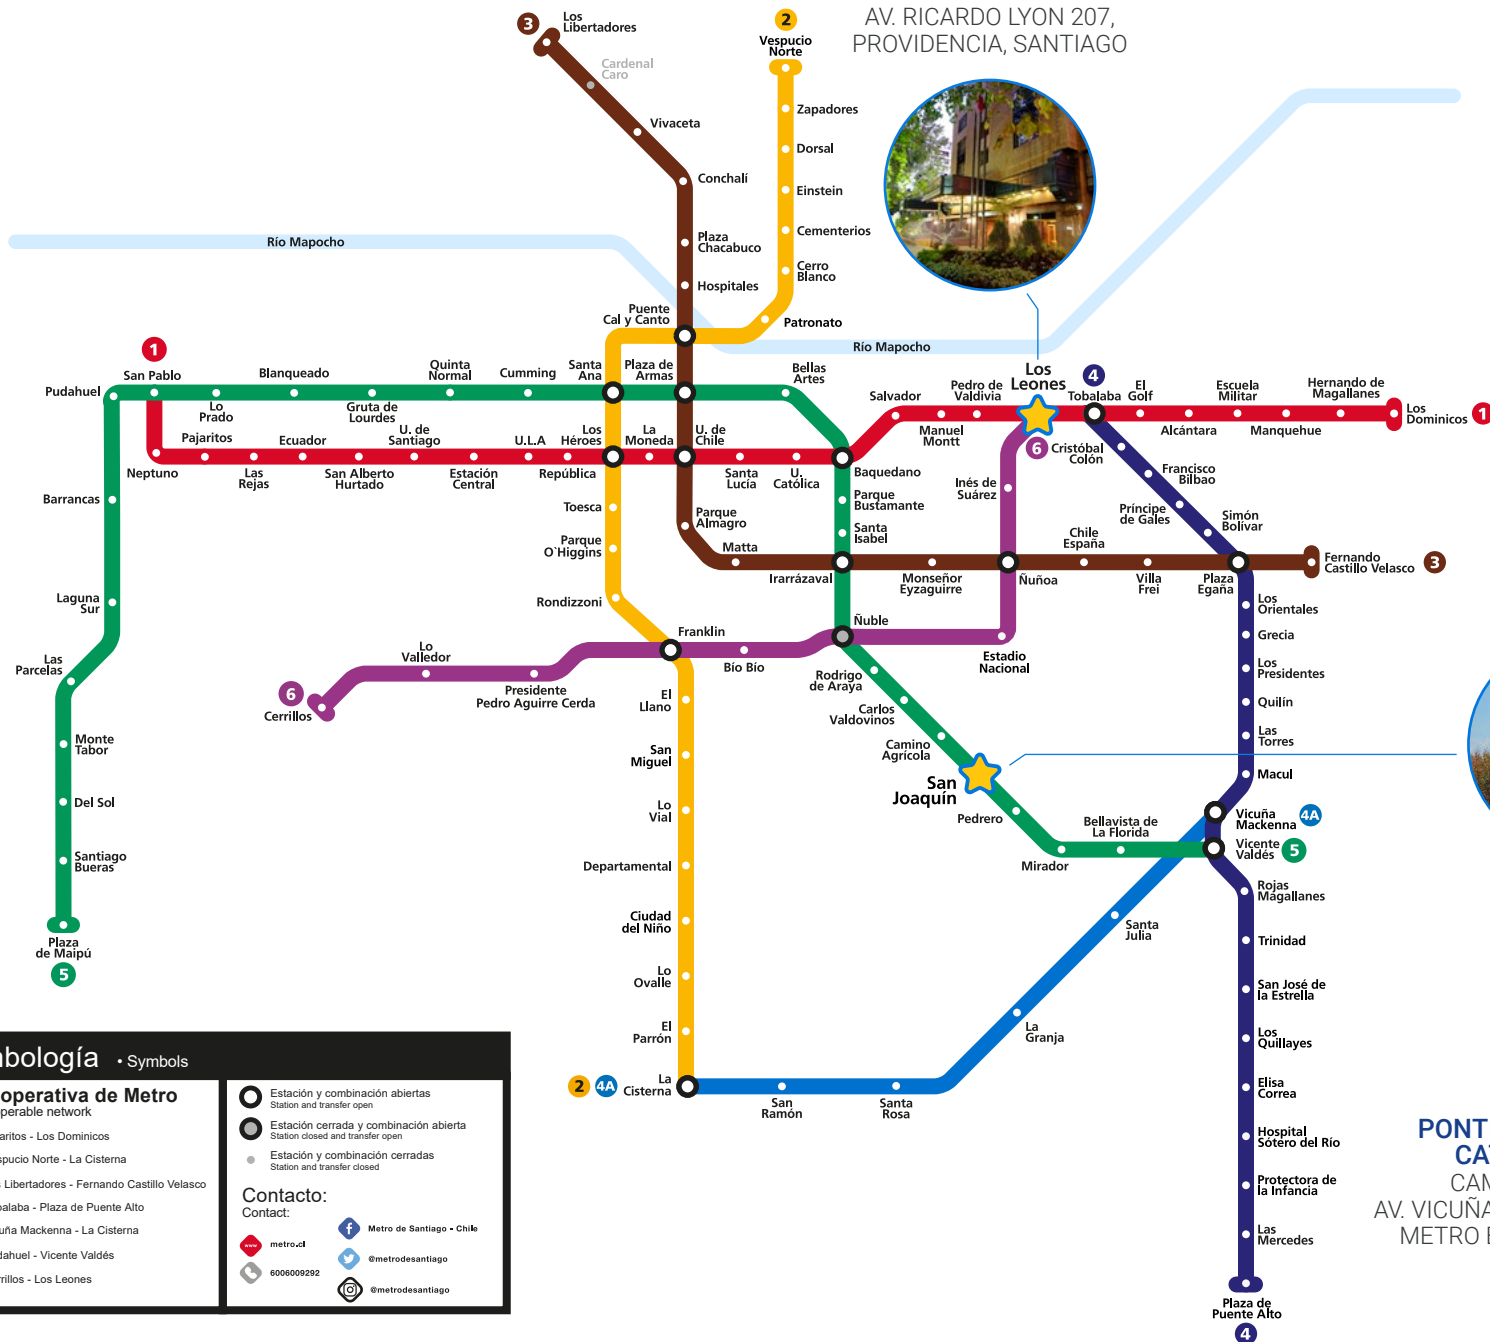

**HOTEL SANTIAGO  
PARK PLAZA**  
AV. RICARDO LYON 207,  
PROVIDENCIA, SANTIAGO

**PONTIFICIA UNIVERSIDAD  
CATÓLICA DE CHILE**  
CAMPUS SAN JOAQUÍN  
AV. VICUÑA MACKENNA 4860, MACUL  
METRO ESTACIÓN SAN JOAQUÍN

**Simbología** • Symbols

**Red operativa de Metro**  
Metro operable network

- 1 Pajaritos - Los Dominicos
- 2 Vespucio Norte - La Cisterna
- 3 Los Libertadores - Fernando Castillo Velasco
- 4 Tobalaba - Plaza de Puente Alto
- 4A Vicuña Mackenna - La Cisterna
- 5 Pudahuel - Vicente Valdés
- 6 Cerrillos - Los Leones

Estación y combinación abiertas  
Station and transfer open  
 Estación cerrada y combinación abierta  
Station closed and transfer open  
 Estación y combinación cerradas  
Station and transfer closed

**Contacto:**  
Contact:

- metro.cl
- 6006009292
- Metro de Santiago - Chile
- @metrodesantiago
- @metrodesantiago

**RUTA:**

Caminar desde el hotel hasta la estación de Metro Los Leones, tomar el metro en dirección San Pablo (Línea 1) hasta la estación Baquedano. Luego, en Baquedano hacer la combinación con la Línea 5 para tomar el metro en dirección Vicente Valdés hasta la estación San Joaquín. Caminar hasta la Universidad.